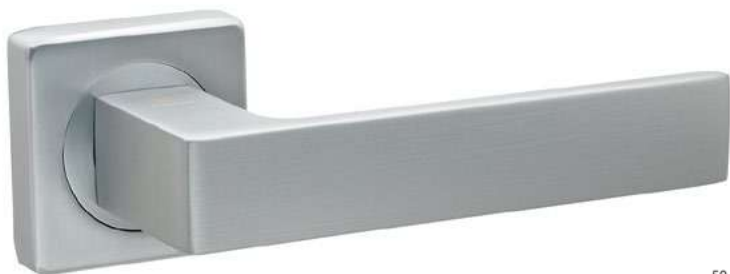

**OB Q007**  
**MATTE BLACK**

**WC Q007**  
**MATTE BLACK**

**SC Q007**  
**MATTE BLACK**

**CP-13.5MM BLACK**  
**CP-15MM BLACK**

Collection  
**ROXANE**

**ROXANE Q706**  
**BRUSHED CHROME**

**OB Q007**  
**BRUSHED CHROME**