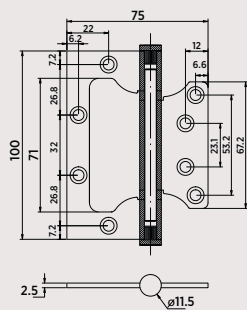

CP-15MM  
S.CHROME

CP-15MM  
BR.CHROME

CP-15MM  
ANT.BRONZE

**100X75X2.5-2BB-1SC**  
**S.CHROME**

**100X75X2.5-2BB-1MB**  
**BLACK**

**BUSSARE**

**Confen Com Hungary Kft**  
**2045, Törökbálint, Dulácska u. 2**